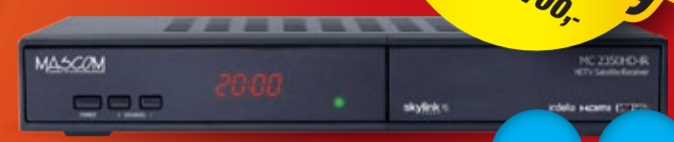

Vypínání DVB-T sítí začíná
od 27. 11. 2019

extra senior ovladač
v balení
JEDINEČNÝ PRODUKT

799,-
cena vč. RP

CRAI
DVB T2
OVĚŘENO

HDMI
USB

Set-top box Maxxo + senior ovladač
STB T2, DVB-T2 (H.265/HEVC) přijímač + 2x dálkové ovládání
- nahrávání TV vysílání a TimeShift, USB k přehrávání foto, videí a hudby
- HDMI, Scart, SENIOR ovladač v balení, české menu

~~1290,-~~
599,-
cena vč. RP 603,-

CRAI
DVB T2
OVĚŘENO

USB

HDMI

Set-top box GoGEN
DVB116T2PVR, DVB-T/T2 (H.265/HEVC) HD přijímač
- PVR – nahrávání TV vysílání, Timeshift, USB vstup, HDMI výstup

~~2499,-~~
1690,-
cena vč. RP 1700,-